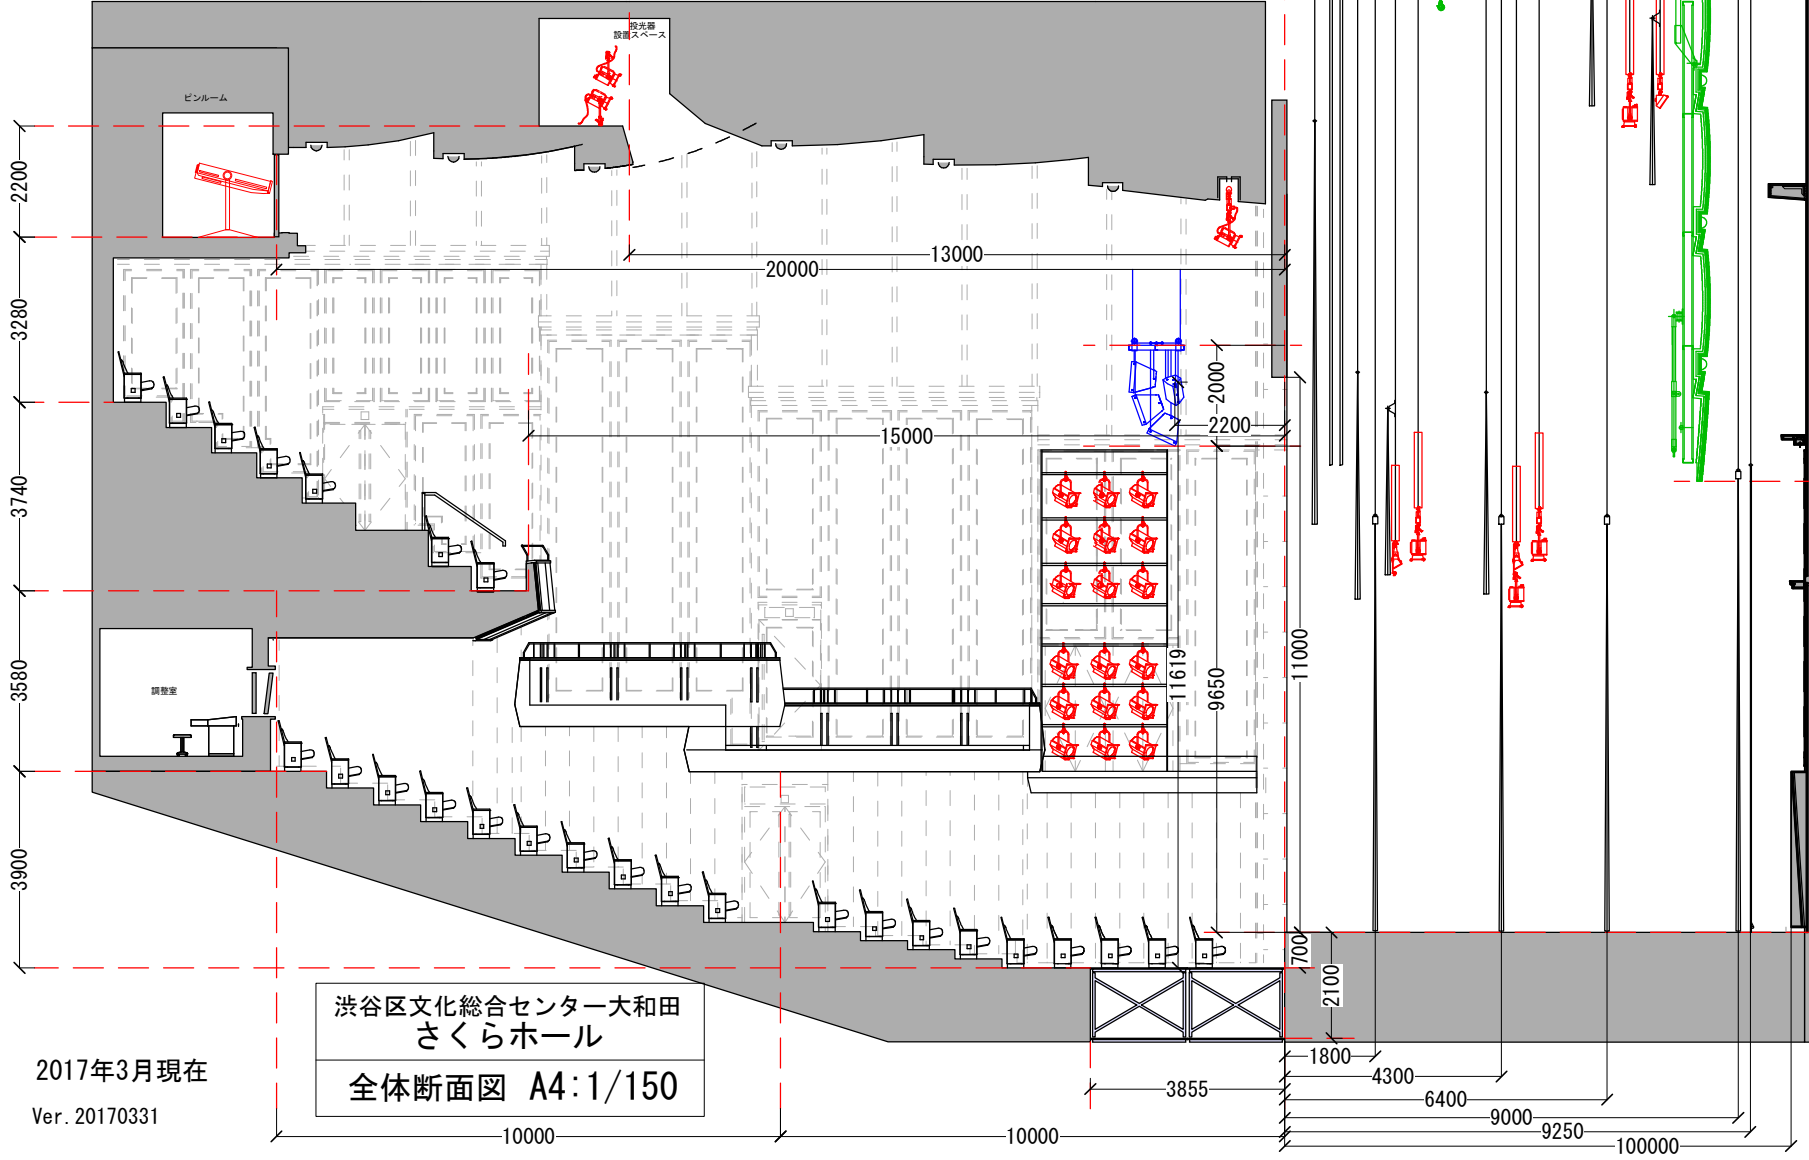

- #1 (水引幕) オペラカーテン
- #2 (文字幕1) 引割・暗転幕 1BL 1SUS
- #3 (天反前吊) #4 #5 #6 (文字幕3) 引割幕 2BL 2SUS
- #7 #8 #9 (文字幕4) 袖幕 3SUS UHL 天反
- #10 バック幕 ホリゾント幕

275 300 275 350 400 450 450 300 300 300 300 300 450 450 300 300 300 450 600 675 525 350 250 150'

- プロセニアムスビーカー
- プロセニアムライトバトン
- 可動プロセニアム
- ウイング
- #1 (水引幕) オペラカーテン
- #2 (文字幕1) 引割・暗転幕 1BL 1SUS
- #3 (天反前吊) #4 #5 #6 (文字幕3) 引割幕 2BL 2SUS
- #7 #8 #9 (文字幕4) 袖幕 3SUS UHL
- 天反
- #10 バック幕 ホリゾント幕

渋谷区文化総合センター大和田
さくらホール
全体断面図 A4: 1/150