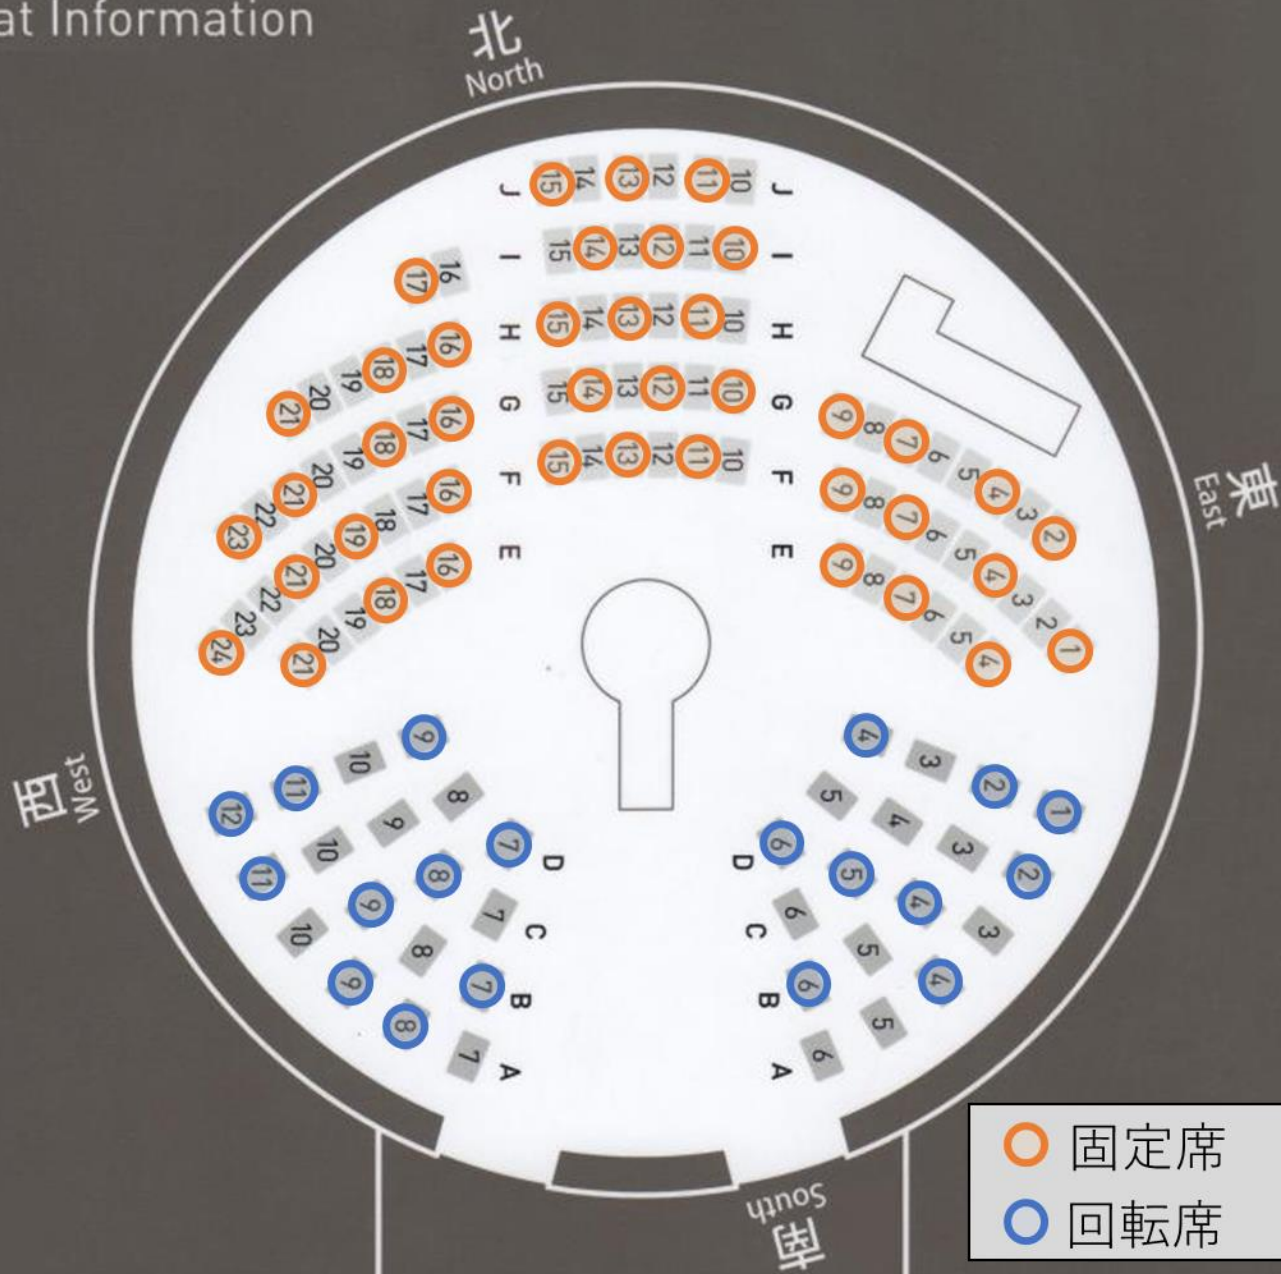

# 座席案内

Seat Information

## ○固定席

正面に向いており、  
映像が見やすく音響が良い席です。

## ○回転席

座席が一つひとつ独立しており、  
ゆったりおくつろぎいただけます。  
90度回転式で正面を含めドーム内  
をご覧いただけます。