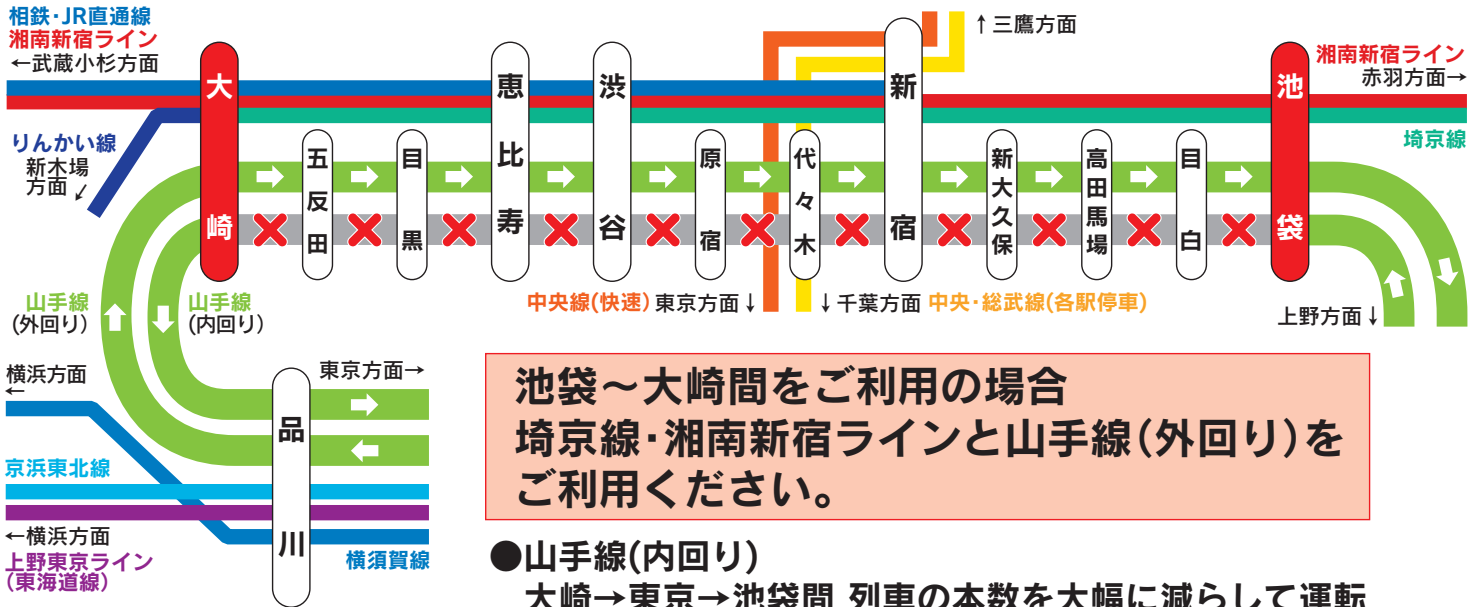

山手線(内回り)

Yamanote Line Inner Circle

池袋 → 渋谷 → 大崎

Ikebukuro

Shibuya

Ōsaki

終日運休

Service Suspended All Day

2021年

10月23日(土)・24日(日)

悪天候等の場合は2021年11月20日(土)・21日(日)

お問合せ窓口

☎050-2016-1620

受付日	受付時間
10月18日(月)～21日(木)	9:00～18:00
10月22日(金)	9:00～25:00
10月23日(土)・24日(日)	4:00～25:00
10月25日(月)	4:00～ 9:00

う回乗車のご案内

●山手線 池袋～大崎間をご利用の場合:湘南新宿ライン・埼京線と山手線(外回り)をご利用ください。

—X— 山手線運休区間 —●— JR線 —○— 振替輸送

- 他の鉄道会社への振替輸送を行います。(きっぷ、定期券等をご利用のお客さまが対象となります。)
- 東京メトロ全線、都営地下鉄全線、西武池袋線(池袋～所沢間)、西武新宿線(西武新宿～所沢間)、西武有楽町線全線
- 東急東横線(渋谷～武蔵小杉間)、東急大井町線(大井町～自由が丘間)、東急目黒線(目黒～武蔵小杉間)、東急池上線
- 東急多摩川線全線、りんかい線全線、京急本線(泉岳寺～品川間)

Suica PASMO のご利用について Suica/PASMO等のIC乗車券および、Suica/PASMO定期券の定期区間外をご利用のお客さまは、振替輸送ご利用の対象となりません。別途ご乗車区間の運賃をいただきます。

ご迷惑をおかけいたしますが、ご協力をお願いいたします。