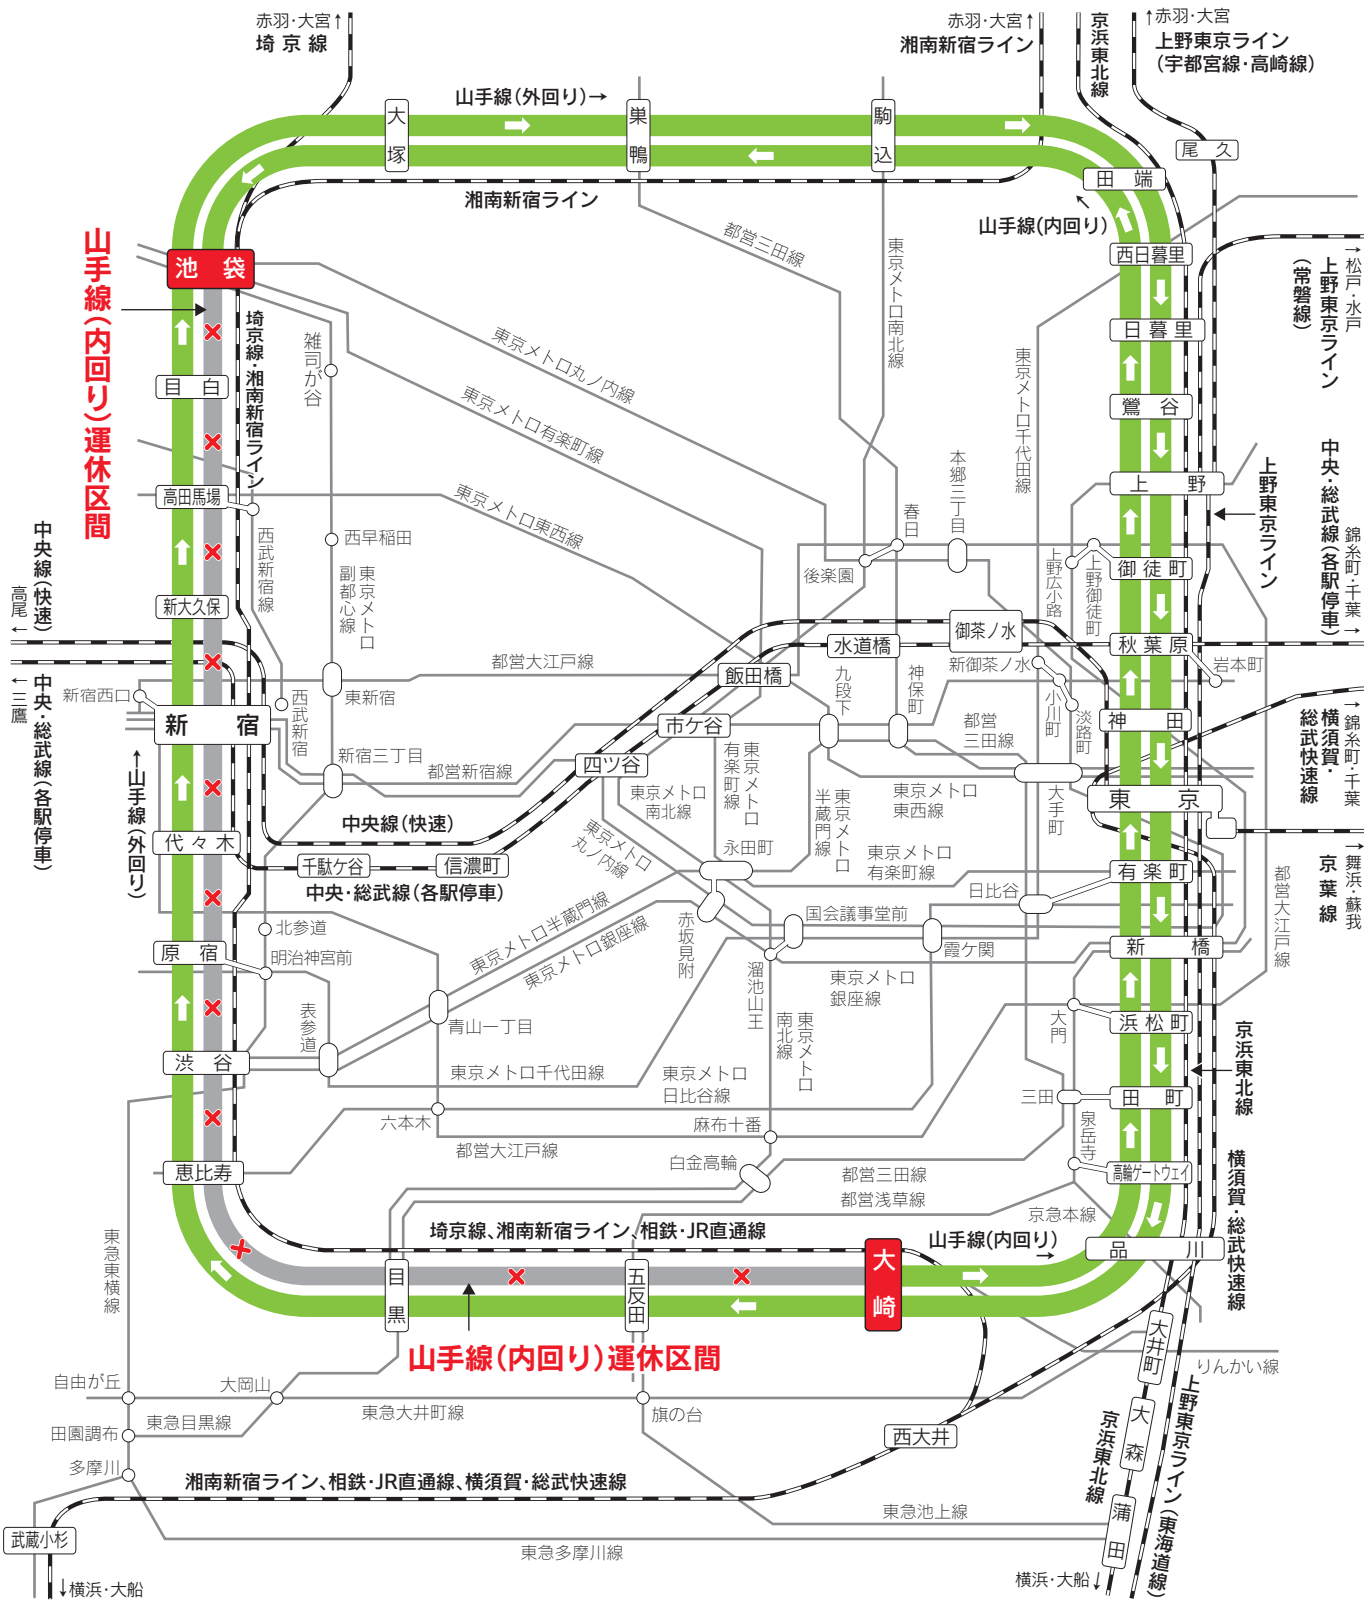

山手線(内回り)

Yamanote Line Inner Circle

池袋 → 渋谷 → 大崎

Ikebukuro

Shibuya

Ōsaki

終日運休

Service Suspended All Day

2021年

10月23日(土)・24日(日)

悪天候等の場合は2021年11月20日(土)・21日(日)

お問合せ窓口

☎050-2016-1620

受付日	受付時間
10月18日(月)～21日(木)	9:00～18:00
10月22日(金)	9:00～25:00
10月23日(土)・24日(日)	4:00～25:00
10月25日(月)	4:00～ 9:00

う回乗車のご案内

●山手線 池袋～大崎間をご利用の場合:湘南新宿ライン・埼京線と山手線(外回り)をご利用ください。

—X— 山手線運休区間 —●— JR線 —○— 振替輸送

- 他の鉄道会社への振替輸送を行います。(きっぷ、定期券等をご利用のお客さまが対象となります。)
- 東京メトロ全線、都営地下鉄全線、西武池袋線(池袋～所沢間)、西武新宿線(西武新宿～所沢間)、西武有楽町線全線
- 東急東横線(渋谷～武蔵小杉間)、東急大井町線(大井町～自由が丘間)、東急目黒線(目黒～武蔵小杉間)、東急池上線
- 東急多摩川線全線、りんかい線全線、京急本線(泉岳寺～品川間)